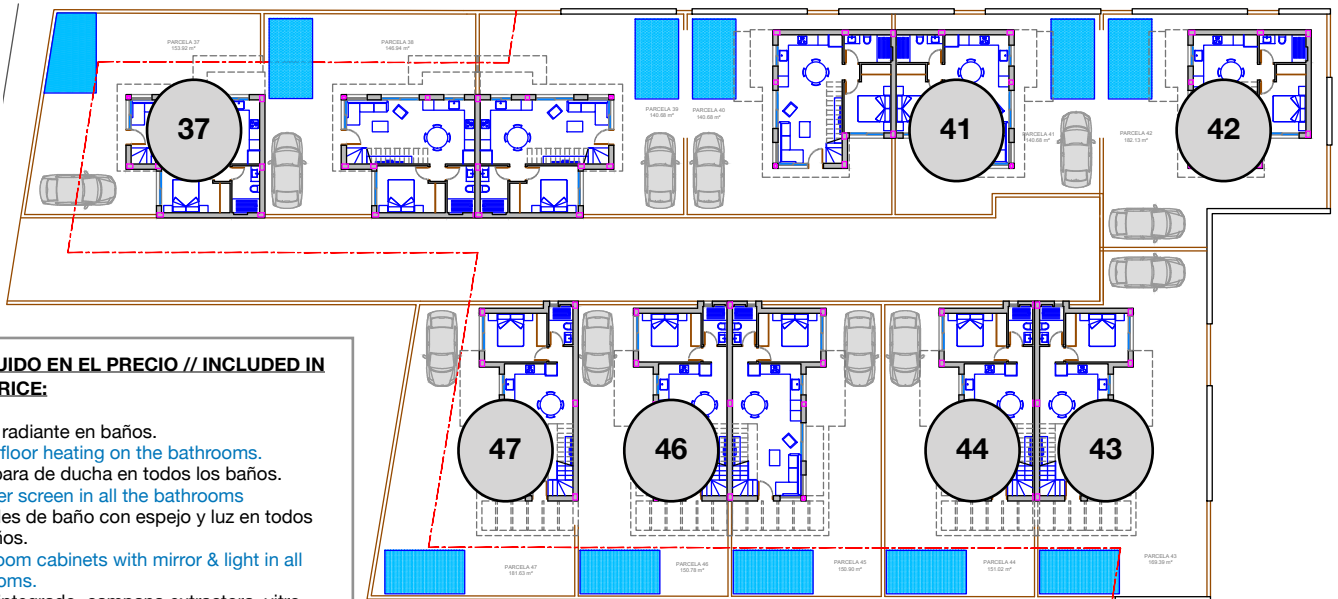

Updated: 29-01-25

Phase	Property nº	Model	m2 plot	m2 built	Bedrooms	Baths	Precio venta	Situation	Completion date
5	37	Atenea	153,92	90,00	3	2	—	SOLD	—
	38	Atenea	146,94	90,00	3	2	—	SOLD	—
	39	Atenea	140,68	90,00	3	2	—	SOLD	—
	40	Atenea	140,68	90,00	3	2	—	SOLD	—
	41	Atenea	133,25	90,00	3	2	—	SOLD	—
	42	Atenea	163,00	90,00	3	2	342.900 €	available	March 2026
	43	Hera	188,55	90,00	3	2	359.900 €	available	March 2026
	44	Hera	151,02	90,00	3	2	340.900 €	available	March 2026
	45	Hera	150,90	90,00	3	2	—	SOLD	—
	46	Hera	150,78	90,00	3	2	340.900 €	available	March 2026
47	Hera	181,63	90,00	3	2	363.900 €	available	March 2026	

Swimming pool included in the price (2.5 x 4.5m)

***INCLUIDO EN EL PRECIO // INCLUDED IN THE PRICE:**

- Suelo radiante en baños.
- Underfloor heating on the bathrooms.
- Mampara de ducha en todos los baños.
- Shower screen in all the bathrooms
- Muebles de baño con espejo y luz en todos los baños.
- Bathroom cabinets with mirror & light in all bathrooms.
- Frigo integrado, campana extractora, vitro, horno, lavadora y lavavajillas.
- Inset fridge, extractor fan, vitro, oven, washing machine & dishwasher.
- Persianas de aluminio motorizadas en dormitorios.
- Electric aluminium blinds at the bedrooms.
- Cristales "Guardian Sun" en las ventanas.
- "Guardian Sun" glasses on the windows.
- Armarios empotrados en todas las habitaciones acabados con cajoneras.
- Built-in wardrobes, with wooden lined interiors, drawers and hanging bars
- Pre-instalación aire acondicionado por conductos.
- Air conditioning pre-installation in all the house.
- Puerta de entrada de seguridad con seis puntas de anclaje.
- Entrance security door with six anchor points.
- Motor de control remoto para la puerta del coche.
- Remote control motor for the car gate.
- Pre-instalación punto carga para coche eléctrico.
- Charging point pre-installation for electric car.